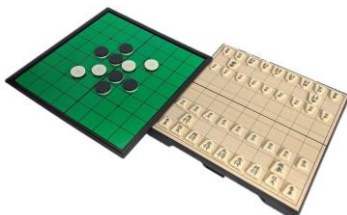

ツイスター

ゲーム機
(スーパーファミコン
クラシックミニ)

天体望遠鏡

室内プラネタリウム

オセロ・将棋

ボードゲーム

ラジコン

釣り竿・ルアーセット